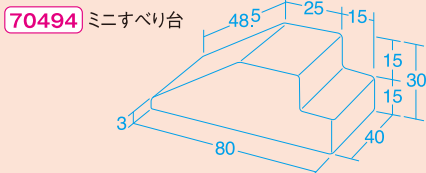

裏面すべり止め仕様

●材質/表面=PVC 芯材=ウレタンフォーム
ミニすべり台 すべり面・階段・踊り場=ポリエステル
(PVCコーティング)

●質量/ミニすべり台=約8kg
切り株=約2.5kg 丸太=約5kg

対象年齢
2歳~

「切り株」と「丸太」は、
上部パーツが取り外せて
高さの配置を自由に変える
ことができます。

70495 切り株

70496 丸太

「クッションあすれちっく」と組み合わせ遊べる丸太シリーズです。

丸太のソフトバランス

70417 ¥159,500 (税別 ¥145,000)

裏面すべり止め仕様

セット内容/丸太パーツ・切り株パーツ各4

●材質/表面=PVC 芯材=ウレタンフォーム

●寸法/丸太パーツ=80×20×高さ11cm
切り株パーツ=直径40×高さ13cm

●質量/約20kg

対象年齢
2歳~