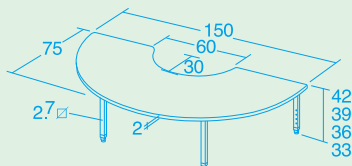

※詳しくは2024年総合カタログをご参照ください。