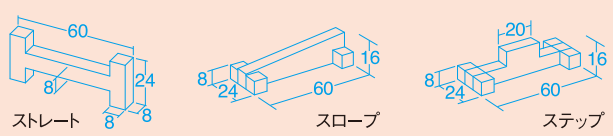

子どもの体幹やバランス感覚を養う低床型のソフトな平均台です。

70493 エバテムI(アイ)・プラス

「エバテムI(アイ)」と組み合わせると遊びの幅がさらに広がります。

エバテムI(アイ)・プラス

70493 ¥53,900 (税別 ¥49,000)

セット内容 / ストレート4、スロープ2、ステップ2
 ●材質 / EVA発泡樹脂
 ●質量 / 5.3kg(1セット)
 ソフトな素材で安全に運動神経の発達を促進できます。

EVAスポンジ
 対象年齢 2歳～

60202 エバテムI(アイ)

運動遊具

木目がリアルな、低年齢児向け低床アスレチックシリーズ
「丸太のソフトバランス」と組み合わせれば、よりダイナミックな
サーキット遊びができます。

クッションあすれちっく

70494 ミニすべり台 ¥53,900 (税別 ¥49,000)

70495 切り株 ¥69,300 (税別 ¥63,000)

70496 丸太 ¥75,900 (税別 ¥69,000)