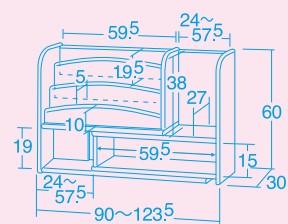

20387 ¥86,900 (税別 ¥79,000)

- 材質 / ポリエステル化粧合板
エッジ=オレフィン系エラストマー
- 質量 / 伸縮式フリーラック・ミニ=約17kg
伸縮式絵本スタンド・ミニ=約21kg

幅が変えられる伸縮式のラック・絵本スタンドです。
低年齢児が使いやすい高さ60cm仕様です。

シック
ハウス
対応

人気の伸縮式シリーズにミニ登場

幅を調節して壁面幅ピッタリにすることができます。

20388

伸縮式フリーラック・ミニ

20387

伸縮式絵本スタンド・ミニ

ミニ絵本やミニケースがちょうど良い高さで奥行き

収納箱付き絵本スタンド

20375 ¥93,500 (税別 ¥85,000)

転倒防止金具(平型)付き