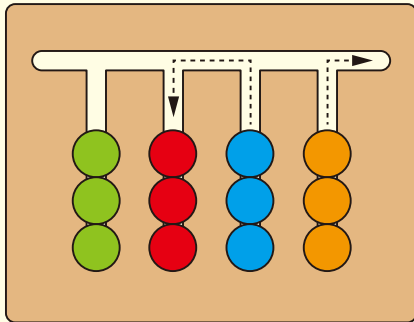

30個組(10種類各3) 収納袋付き

- 材質/ブナ 収納袋=綿
- 寸法/1ピース(ひつじ)=6.7×4.9×厚さ1cm
- 質量/432g

対象年齢
3歳~

ソーティング(仲間分け)やカウンティング(数唱など)を学べます。また、積み重ねて遊んだり、順番に並べてドミノ遊びもできます。

子どもの手になじみやすい
温かみのあるピース

カラーソーティングボード

60887 ¥7,700 (税別 ¥7,000)

セット内容/ボード1、ボードスタンド1、カード16、カードスタンド1

- 材質/ブナ、シナ合板
- 寸法/ボードスタンド=23.5×19.1×厚さ2.9cm
- 質量/463g

16枚のカード(両面)の図柄に合うように
コマをスライドさせて合わせます。
ボードは両面使用できます。

対象年齢
4歳~

STEAM
教育

ボード・カード・カードスタンドは
ボードスタンドに収納できます。

表

裏

遊びながら色や形、順序などが学べます。

ピースを両端によけながら、カードの絵柄になるようにピースを動かします。

裏面はピースを回転させてカードの絵柄になるようにピースを動かすので、難易度が上がります。

作例カード 16枚付き

木製パズル3枚セット

60902 ¥9,900 (税別 ¥9,000)

セット内容/ファーム、ガーデン、アニマル各1

- 材質/シナ合板
- 寸法/30×22×厚さ1cm
- 質量/1.2kg(3枚合計)

対象年齢
1歳0ヶ月~