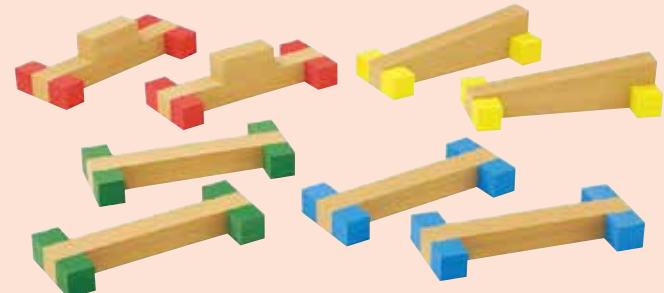

補充用ビーズ
 補充用部品
 S・補充用ビーズ・1袋 (メッシュカバー付き) 70509 ¥6,600 (税別 ¥6,000)
 L・補充用ビーズ・1袋 (メッシュカバー付き) 70510 ¥15,950 (税別 ¥14,500)
 Lの芯材交換時は2袋が必要です。

裏面はすべり止め仕様になっています。(Sのみ)

70507 S・10枚組

体幹を鍛えるクッションとしても使えます。

Lは寝転がったり、カームダウンスペースとしても使えます。

子どもの体幹やバランス感覚を養う低床型のソフトな平均台です。

70493 エバテムI(アイ)・プラス

「エバテムI(アイ)」と組み合わせると遊びの幅がさらに広がります。

エバテムI(アイ)・プラス

70493 ¥53,900 (税別 ¥49,000)

セット内容 / ストレート4、スロープ2、ステップ2
 ●材質 / EVA発泡樹脂
 ●質量 / 5.3kg(1セット)
 ソフトな素材で安全に運動神経の発達を促進できます。