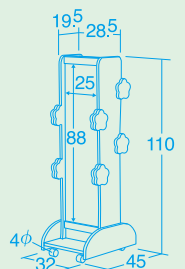

傘が見やすく取りやすい、ななめ天面フレームの傘立てです。

天面フレームには名前や数字のシールが貼れるので識別にも便利です。

交換用部品

水受け皿・1枚 **33945** ¥1,485 (税別 ¥1,350)

カラー傘立て・傾斜型

30510 ¥35,200 (税別 ¥32,000)

組立式 傘40本収納

●材質 / 本体=スチール(粉体塗装)

水受け皿=ポリプロピレン

●質量 / 8.4kg

無鉛塗装

大・中・小がセットになった木製ステップ

写真のように設置すれば、ステップがさらに安定します。

発表会や集合写真撮影時のひな段、3段の階段ステップ、個別での踏み台等、多目的に使用できます。

大サイズの中にピッタリ収納でき、そのまま持ち運べます。

シックハウス対応

木製ステップ(3台組)

40102 ¥71,500 (税別 ¥65,000)

ノンスリップシート付き

セット内容 / 小、中、大各1

●材質 / パイン集成材(ウレタン塗装)

●質量 / 小=約3kg 中=約5kg 大=約8kg

約16kg(合計)

両面使える、お知らせボード & パンフレットスタンドです。

パンフレットスタンド

お知らせボード

反対側はパンフレットスタンドになっています。

キャスター付きで移動可能です。

リバーシブルスタンド・キャスター付き

40101 ¥99,000 (税別 ¥90,000)

●材質 / 本体=シナ合板(ウレタン塗装)

ボード面=スチール(ポリエステル樹脂塗装)

透明パネル=アクリル樹脂板

●質量 / 約14kg

※写真のマグネットは製品に含まれません。

シックハウス対応

キャスター4個付き
全てSTOPバー付き