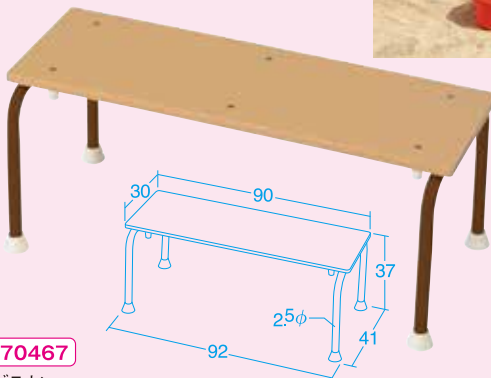

70467
ブラウン・
クッキングテーブル