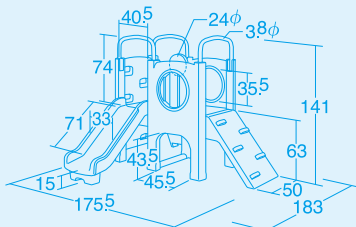

- 質量 / 約8kg
- 脚切り可(代金無償)

積み重ね収納可
3台まで

コンパクトながら4つの登り方が楽しめるすべり台です。

ジャングルジムスライド

70489 ¥159,500 (税別 ¥145,000)

運賃別途 組立費別途

●当社参考組立設置費 ¥33,000 (税別 ¥30,000)

組立式 耐荷重27kg (1人あたり) 最大3人まで