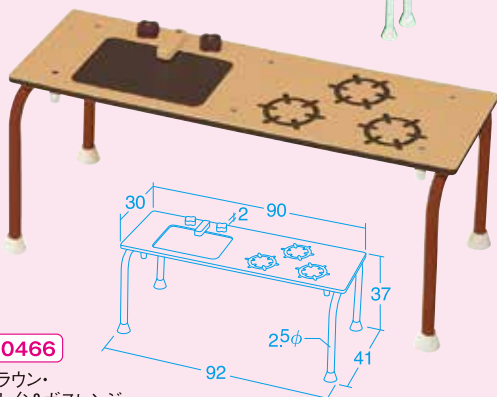

70466
ブラウン・
流し台&ガスレンジ