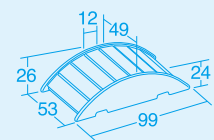

はりねずみ

ご用命は…

子どもたちの笑顔のそばに

マスセット株式会社

〒121-0815 東京都足立区島根2-25-17 TEL.03-3858-8111 (代表)
https://mass-set.co.jp/