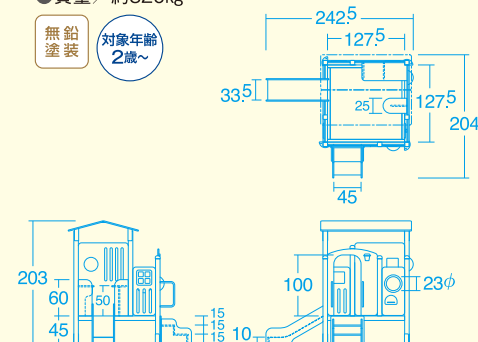

ティニープレイハウス

70499 ¥2,596,000 (税別 ¥2,360,000)

チャーター便 運賃別途 工事費別途 組立費別途

●当社参考組立設置工事費 ¥82,500 (税別 ¥75,000)

組立式 打ち込みアンカー4本付き

アンカーボルト4本付き

- ●材質 / 支柱=特殊樹脂合成木材
  デッキフレーム=ステンレス
  各種フレーム=スチール(焼付塗装)
  各種パネル=高密度ポリエチレン
  透明窓=耐衝撃性アクリル樹脂板

●質量 / 約320kg

無鉛塗装

対象年齢 2歳~