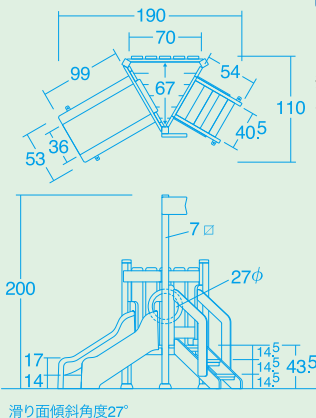

むくもく・スライド・ミニ

70500

¥869,000 (税別 ¥790,000)

チャーター便 組立費別途
運賃別途

●当社参考組立設置費
¥33,000 (税別 ¥30,000)

組立式

打ち込みアンカー4本付き

●材質 / 国産杉芯去材
(防腐防蟻処理済)
メラミンソリッドパネル
スチール(ウレタン塗装)
すべり台=FRP
丸窓=ポリカーボネート

●質量 / 約70kg

対象年齢
2歳~

滑り面傾斜角度27°

なだらかなアーチで登り下りがしやすく低年齢児が
高低差を登り下りする運動のきっかけとしておすすめです。