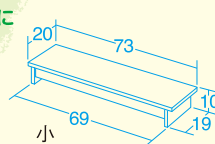

発表会や集合写真撮影時のひな段、3段の階段ステップ、個別での踏み台等、多目的に使用できます。