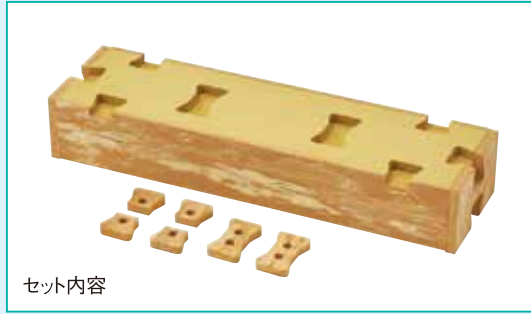

●質量/17kg

自立しないような不安定なベビーカーも
ベルトでしっかりと固定できます。
ベルトの位置や長さはベビーカーの大きさに
合わせて変えることができます。

折りたたんだベビーカーを
きれいに並べて収納できます。
カバー付きのため雨やホコリから
ベビーカーを守ります。

※種類・形状により収納台数が
変わる場合があります。

2 ※詳しくは2024年総合カタログをご参照ください。

いす・ベンチ・テーブル

縦にも横にも連結でき、丸洗いできるベンチです。

セット内容

付属の連結ジョイントで縦・横・上下に連結でき、ひな段のように連結しても使えるベンチです。

ステップジョイントベンチ

10486 ¥29,700 (税別 ¥27,000)

付属品 / 穴隠しパーツ4、連結パーツ2

- 材質 / EVA発泡樹脂
- 寸法 / 90×25×高さ15cm
- 質量 / 3.2kg

座面高
15cm
EVAスポンジ

ままごと遊びのコーナーや絵本コーナーに最適なキッズソファです。