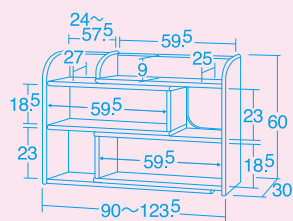

20387 ¥86,900 (税別 ¥79,000)

- 材質 / ポリエステル化粧合板
エッジ=オレフィン系エラストマー
- 質量 / 伸縮式フリーラック・ミニ=約17kg
伸縮式絵本スタンド・ミニ=約21kg

幅が変えられる伸縮式のラック・絵本スタンドです。
低年齢児が使いやすい高さ60cm仕様です。

シック
ハウス
対応

人気の伸縮式シリーズにミニ登場

幅を調節して壁面幅ピッタリにすることができます。

20388

伸縮式フリーラック・ミニ

20387

伸縮式絵本スタンド・ミニ

ミニ絵本やミニケースがちょうど良い高さで奥行き

収納箱付き絵本スタンド

20375 ¥93,500 (税別 ¥85,000)

転倒防止金具(平型)付き