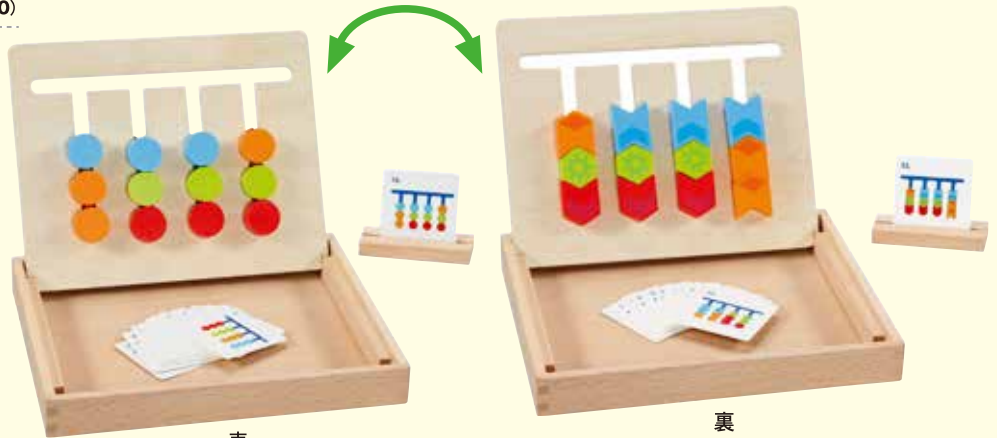

- 材質/ブナ、シナ合板
- 寸法/ボードスタンド=23.5×19.1×厚さ2.9cm
- 質量/463g

16枚のカード(両面)の図柄に合うように
コマをスライドさせて合わせます。
ボードは両面使用できます。

対象年齢
4歳~

STEAM
教育

ボード・カード・カードスタンドは
ボードスタンドに収納できます。

表

裏

遊びながら色や形、順序などが学べます。