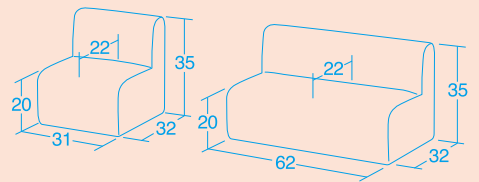

10515
シングル・ベージュ

10516
シングル・オークル

10517
ツイン・ベージュ

10518
ツイン・オークル

折りたたみ式で高さが(4段階)調節できる
ハーフサークル形のテーブルです。

先生が中心になって
多数の幼児に向かい
合って使用できます。

メラミン板(抗ウイルス):
SIAA(抗菌製品技術協議会)
登録製品

リフトアップサークルテーブル