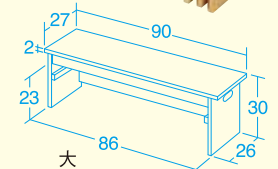

発表会や集合写真撮影時のひな段、3段の階段ステップ、個別での踏み台等、多目的に使用できます。