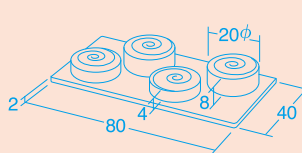

裏面すべり止め仕様

●材質/表面=PVC 芯材=ウレタンフォーム
ミニすべり台 すべり面・階段・踊り場=ポリエステル
(PVCコーティング)

●質量/ミニすべり台=約8kg
切り株=約2.5kg 丸太=約5kg

対象年齢
2歳~

「切り株」と「丸太」は、
上部パーツが取り外せて
高さの配置を自由に変える
ことができます。

70495 切り株

70496 丸太

「クッションあすれちっく」と組み合わせ遊べる丸太シリーズです。

丸太のソフトバランス

70417 ¥159,500 (税別 ¥145,000)

裏面すべり止め仕様

セット内容/丸太パーツ・切り株パーツ各4

●材質/表面=PVC 芯材=ウレタンフォーム

●寸法/丸太パーツ=80×20×高さ11cm
切り株パーツ=直径40×高さ13cm

●質量/約20kg

対象年齢
2歳~