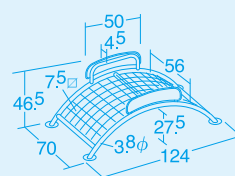

低年齢児向けの小型で省スペースで遊べるすべり台

むくもく・スライド・ミニ

70500

¥869,000 (税別 ¥790,000)

チャーター便 組立費別途
運賃別途

●当社参考組立設置費
¥33,000 (税別 ¥30,000)

組立式

打ち込みアンカー4本付き

●材質 / 国産杉芯去材
(防腐防蟻処理済)
メラミンソリッドパネル
スチール(ウレタン塗装)
すべり台=FRP
丸窓=ポリカーボネート

●質量 / 約70kg

対象年齢
2歳~

滑り面傾斜角度27°

なだらかなアーチで登り下りがしやすく低年齢児が
高低差を登り下りする運動のきっかけとしておすすめです。

対象年齢
2歳~

70482

くま

ネットとクライミングで登り下りできます。
踏み板はノンスリップ仕様のため安心です。

対象年齢
1歳6ヶ月~

70481

うさぎ

高さが低く、なだらかなので
はじめてのネット遊具としておすすめです。

対象年齢
1歳~

70480

はりねずみ

高低差のあるところでの体の使い方を
養います。川に掛けた橋に見立てて
設置して登り下りを楽しめます。
踏み板はノンスリップ仕様のため安心です。

chocot ブリッジ

70480 はりねずみ ¥220,000 (税別 ¥200,000)

70481 うさぎ ¥198,000 (税別 ¥180,000)

70482 くま ¥327,800 (税別 ¥298,000)

運賃別途

無鉛
塗装

●材質 / フレーム=スチール ネット=ビニロン
踏み板、パネル=高密度ポリエチレン
クライミングホールド=ポリエチレン

●質量 / はりねずみ=25kg うさぎ=11kg くま=33kg

頂上部での方向転換がしやすい形状に
なっています。

3台をまとめて収納することができます。

くま

うさぎ

はりねずみ

ご用命は…

子どもたちの笑顔のそばに

マスセット株式会社

〒121-0815 東京都足立区島根2-25-17 TEL.03-3858-8111 (代表)
https://mass-set.co.jp/

YouTube & Instagram
チャンネル登録・フォローをお願いします。