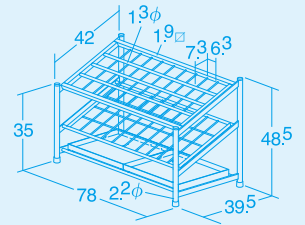

カラー傘立て・傾斜型

30510 ¥35,200 (税別 ¥32,000)

組立式 傘40本収納

●材質 / 本体=スチール(粉体塗装)

水受け皿=ポリプロピレン

●質量 / 8.4kg

無鉛塗装

大・中・小がセットになった木製ステップ