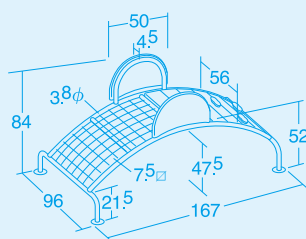

低年齢児向けの小型で省スペースで遊べるすべり台

むくもく・スライド・ミニ

70500

¥869,000 (税別 ¥790,000)

チャーター便 組立費別途
運賃別途

●当社参考組立設置費
¥33,000 (税別 ¥30,000)

組立式

打ち込みアンカー4本付き

●材質 / 国産杉芯去材
(防腐防蟻処理済)
メラミンソリッドパネル
スチール(ウレタン塗装)
すべり台=FRP
丸窓=ポリカーボネート

●質量 / 約70kg

対象年齢
2歳~

滑り面傾斜角度27°

なだらかなアーチで登り下りがしやすく低年齢児が
高低差を登り下りする運動のきっかけとしておすすめです。

対象年齢
2歳~

70482

くま

ネットとクライミングで登り下りできます。
踏み板はノンスリップ仕様のため安心です。

対象年齢
1歳6ヶ月~

70481

うさぎ

高さが低く、なだらかなので
はじめてのネット遊具としておすすめです。

対象年齢
1歳~

70480

はりねずみ

高低差のあるところでの体の使い方を
養います。川に掛けた橋に見立てて
設置して登り下りを楽しめます。
踏み板はノンスリップ仕様のため安心です。

chocot ブリッジ

70480 はりねずみ ¥220,000 (税別 ¥200,000)

70481 うさぎ ¥198,000 (税別 ¥180,000)

70482 くま ¥327,800 (税別 ¥298,000)

運賃別途

無鉛
塗装

●材質 / フレーム=スチール ネット=ビニロン
踏み板、パネル=高密度ポリエチレン
クライミングホールド=ポリエチレン

●質量 / はりねずみ=25kg うさぎ=11kg くま=33kg

頂上部での方向転換がしやすい形状に
なっています。

3台をまとめて収納することができます。

くま

うさぎ

はりねずみ

ご用命は…

子どもたちの笑顔のそばに

マスセット株式会社

〒121-0815 東京都足立区島根2-25-17 TEL.03-3858-8111 (代表)
https://mass-set.co.jp/

YouTube & Instagram
チャンネル登録・フォローをお願いします。