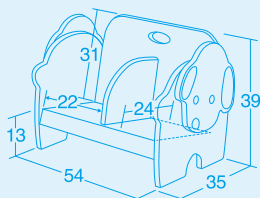

ちょっとしたスペースに 置ける小型の絵本たて

どうぶつ絵本たて・いぬ

20391 ¥39,600 (税別 ¥36,000)

- ●材質 / バイン集成材(ウレタン塗装)
- ●質量 / 6kg

シック
ハウス
対応