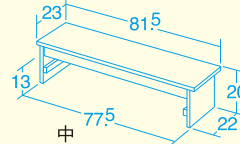

発表会や集合写真撮影時のひな段、3段の階段ステップ、個別での踏み台等、多目的に使用できます。