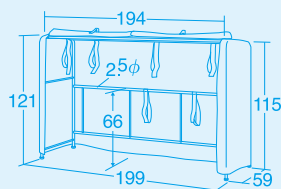

※種類・形状により収納台数が
変わる場合があります。

2 ※詳しくは2024年総合カタログをご参照ください。