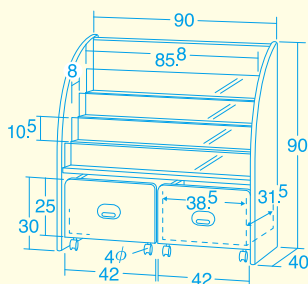

整理収納用品

伸縮式フリーラック・ミニ

20388 ¥82,720 (税別 ¥75,200)

伸縮式絵本スタンド・ミニ

20387 ¥86,900 (税別 ¥79,000)

- ●材質 / ポリエステル化粧合板
  エッジ=オレフィン系エラストマー
- ●質量 / 伸縮式フリーラック・ミニ=約17kg
  伸縮式絵本スタンド・ミニ=約21kg

幅が変えられる伸縮式のラック・絵本スタンドです。
低年齢児が使いやすい高さ60cm仕様です。

シック
ハウス
対応

人気の伸縮式シリーズにミニ登場

幅を調節して壁面幅ピッタリにすることができます。

20388

伸縮式フリーラック・ミニ

20387

伸縮式絵本スタンド・ミニ

ミニ絵本やミニケースがちょうど良い高さで奥行き

収納箱付き絵本スタンド

20375 ¥93,500 (税別 ¥85,000)

転倒防止金具(平型)付き

キャスター付き収納箱2個付き

- ●材質 / 本体=ポリエステル化粧合板
  エッジ=ポリプロピレン
  透明板=アクリル樹脂

●質量 / 約23kg

シック
ハウス
対応

キャスター4個付き
(収納箱1個)

4段とも表紙が
全面見える
透明板仕様

ちょっとしたスペースに 置ける小型の絵本たて

どうぶつ絵本たて・いぬ

20391 ¥39,600 (税別 ¥36,000)

- ●材質 / バイン集成材(ウレタン塗装)
- ●質量 / 6kg

シック
ハウス
対応

かわいいどうぶつ柄で
保育室を彩ります。