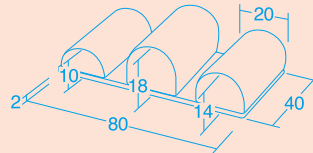

裏面すべり止め仕様

●材質/表面=PVC 芯材=ウレタンフォーム
ミニすべり台 すべり面・階段・踊り場=ポリエステル
(PVCコーティング)

●質量/ミニすべり台=約8kg
切り株=約2.5kg 丸太=約5kg

対象年齢
2歳~

「切り株」と「丸太」は、
上部パーツが取り外せて
高さの配置を自由に変える
ことができます。

70495 切り株

70496 丸太

「クッションあすれちっく」と組み合わせ遊べる丸太シリーズです。

丸太のソフトバランス

70417 ¥159,500 (税別 ¥145,000)

裏面すべり止め仕様

セット内容/丸太パーツ・切り株パーツ各4

●材質/表面=PVC 芯材=ウレタンフォーム

●寸法/丸太パーツ=80×20×高さ11cm
切り株パーツ=直径40×高さ13cm

●質量/約20kg

対象年齢
2歳~